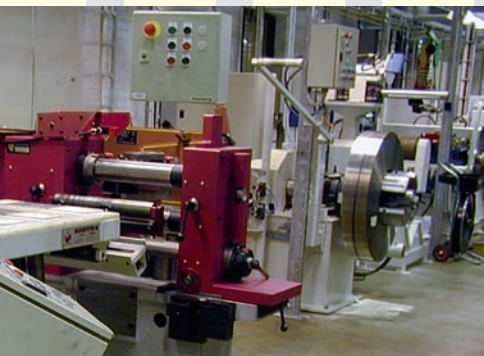

Suède
Svezia