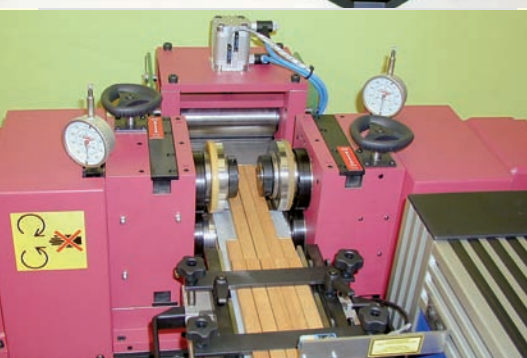

Мы недостижимы в качестве оборудования и сроках службы его, оно рассчитано на высоко- точную резку самых тонких лент, ширина лент может быть в пределах от 0,5 до 1250 mm.

Seit 1928 unterwegs in die Zukunft  
Nobs Scherengerüste stehen für unseren weltweiten Ruf und sind Maßstab für die Zukunft. 1928 haben wir unsere erste Schere ausgeliefert, seither verbinden unsere Ingenieure Wissen und Erfahrung mit neuen innovativen Ansätzen und definieren die Grenzen des technisch Machbaren mit jedem Auftrag neu. Unerreicht in Qualität und Lebensdauer, konzipiert zum hoch präzisen Schneiden von dünnsten Bändern und Bandbreiten von 0.5 bis 1250 mm.

## Nobs® Scheren

Vorsprung durch Wissen und Erfahrung

Schneiden mit Exzenter-Stahlauswerfferringen  
Резка с последующим эксцентриковым выталкиванием

< Ausgelegt für optimale Bedienbarkeit  
< Komponenten für einfache Wartung