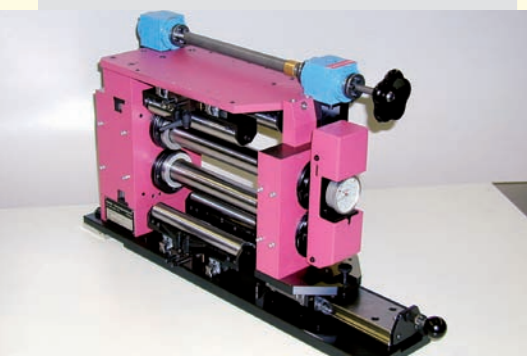

Нобс® Ножницы

Скачок вперед благодаря опыту и знаниям

С 1928 постоянно в пути к будущему.

Линии продольной резки Nobs известны по всему миру и являются масштабом будущего.

В 1928 году мы поставили первую установку, с тех пор наши инженеры связывают знания и опыт с новыми инновационными началами и различают границы технических возможностей в каждом новом заказе по-новому.

Мы недостижимы в качестве оборудования и сроках службы его, оно рассчитано на высоко- точную резку самых тонких лент, ширина лент может быть в пределах от 0,5 до 1250 mm.

Seit 1928 unterwegs in die Zukunft
Nobs Scherengerüste stehen für unseren weltweiten Ruf und sind Maßstab für die Zukunft. 1928 haben wir unsere erste Schere ausgeliefert, seither verbinden unsere Ingenieure Wissen und Erfahrung mit neuen innovativen Ansätzen und definieren die Grenzen des technisch Machbaren mit jedem Auftrag neu. Unerreicht in Qualität und Lebensdauer, konzipiert zum hoch präzisen Schneiden von dünnsten Bändern und Bandbreiten von 0.5 bis 1250 mm.

Nobs® Scheren

Vorsprung durch Wissen und Erfahrung

Schneiden mit Exzenter-Stahlauswerfferringen
Резка с последующим эксцентриковым выталкиванием

< Ausgelegt für optimale Bedienbarkeit
< Komponenten für einfache Wartung