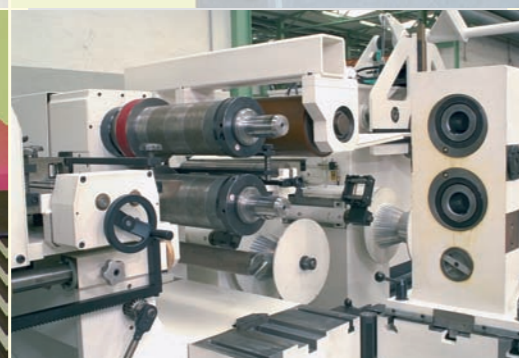

Scherengerüste in den verschiedensten Baureihen und Ausführungen
Линии продольной резки в различных вариантах и исполнениях

Automatisches Werkzeugspannsystem
Система автоматического захвата инструмента

Werkzeugwechselsystem
Система смены инструмента

Fast unbegrenzte Lebensdauer
Почти неограниченный срок службы установок