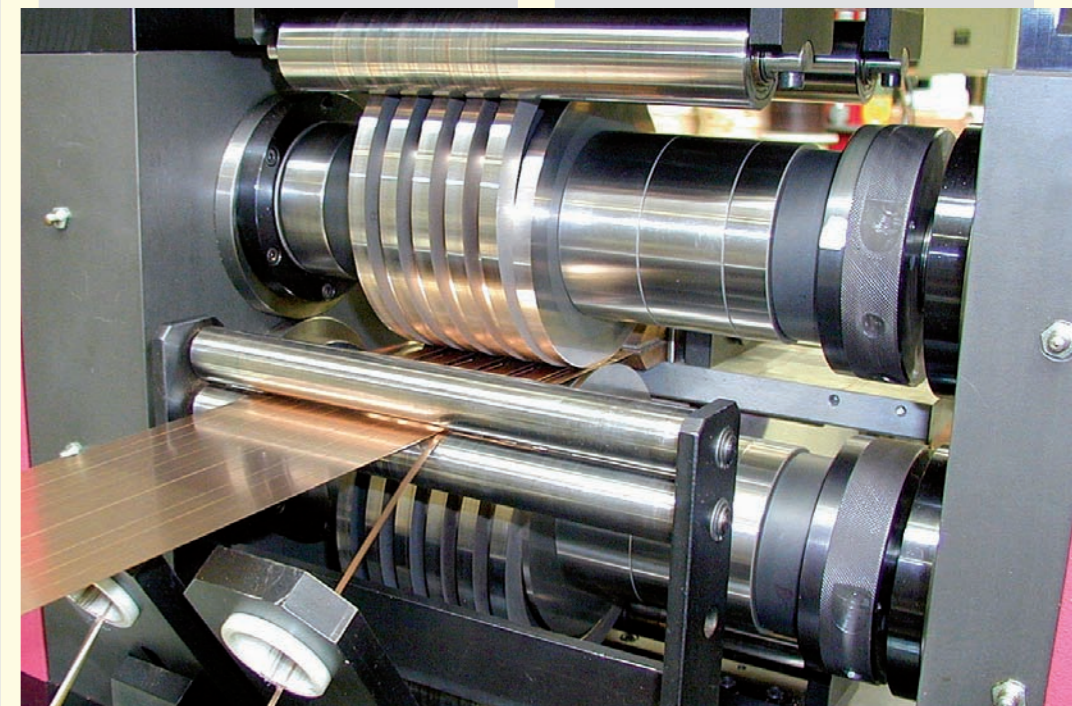

Нобс® Ножницы

Скачок вперед благодаря опыту и знаниям

С 1928 постоянно в пути к будущему.

Линии продольной резки Nobs известны по всему миру и являются масштабом будущего.

В 1928 году мы поставили первую установку, с тех пор наши инженеры связывают знания и опыт с новыми инновационными началами и различают границы технических возможностей в каждом новом заказе по-новому.

Мы недостижимы в качестве оборудования и сроках службы его, оно рассчитано на высоко- точную резку самых тонких лент, ширина лент может быть в пределах от 0,5 до 1250 mm.

Seit 1928 unterwegs in die Zukunft
Nobs Scherengerüste stehen für unseren weltweiten Ruf und sind Maßstab für die Zukunft. 1928 haben wir unsere erste Schere ausgeliefert, seither verbinden unsere Ingenieure Wissen und Erfahrung mit neuen innovativen Ansätzen und definieren die Grenzen des technisch Machbaren mit jedem Auftrag neu. Unerreicht in Qualität und Lebensdauer, konzipiert zum hoch präzisen Schneiden von dünnsten Bändern und Bandbreiten von 0.5 bis 1250 mm.

Nobs® Scheren

Vorsprung durch Wissen und Erfahrung

Schneiden mit Exzenter-Stahlauswerfferringen
Резка с последующим эксцентриковым выталкиванием

< Ausgelegt für optimale Bedienbarkeit
< Komponenten für einfache Wartung