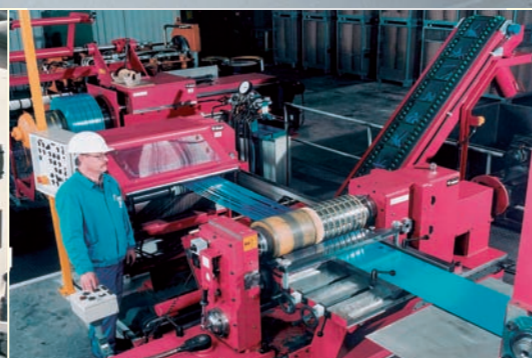

Scherengerüste in den verschiedensten Baureihen und Ausführungen
Линии продольной резки в различных вариантах и исполнениях

Automatisches Werkzeugspannsystem
Система автоматического захвата инструмента

Werkzeugwechselsystem
Система смены инструмента

Fast unbegrenzte Lebensdauer
Почти неограниченный срок службы установок