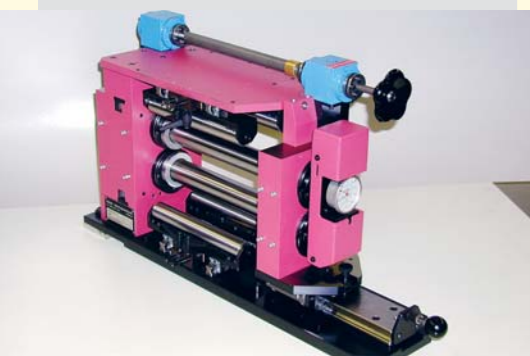

Cesoie Nobs®

Vantaggio grazie al know how e all'esperienza

Dal 1928 diretti verso il futuro

Le cesoie Nobs® rappresentano la nostra fama a scala mondiale e sono un parametro per il futuro.

Nel 1928 abbiamo consegnato la nostra prima cesoia e da allora i nostri ingegneri uniscono know how ed esperienza a nuovi approcci innovativi e ridefiniscono con ogni nuovo impianto gli standard tecnici. Imbattibili per quel che riguarda la qualità e la lunga durata, la nostra vocazione è dedicata al taglio preciso di nastri sottilissimi con larghezze da 0.5 a 1250 mm.

En route vers le futur, depuis 1928

Les têtes de refendage Nobs® bénéficient d'une réputation mondiale et fixent les nouveaux standards de l'avenir. C'est en 1928 que nous avons livré notre première cisaille et, depuis, nos ingénieurs unissent inlassablement compétence, expérience et réalisation d'idées novatrices, afin de redéfinir à chaque commande les nouvelles limites d'une technique parfaite. D'une qualité et d'une longévité inégalées, conçues pour couper avec précision les bandes les plus fines et des largeurs de bandes allant de 0.5 à 1250 mm.

Cisailles Nobs®

En avance grâce à notre savoir-faire et à notre expérience

Refendage avec éjecteurs excentriques en acier
Taglio con anelli espulsori eccentrici in acciaio

< Conçus pour une commande efficiente
< Conçepito per l'ottimale gestione