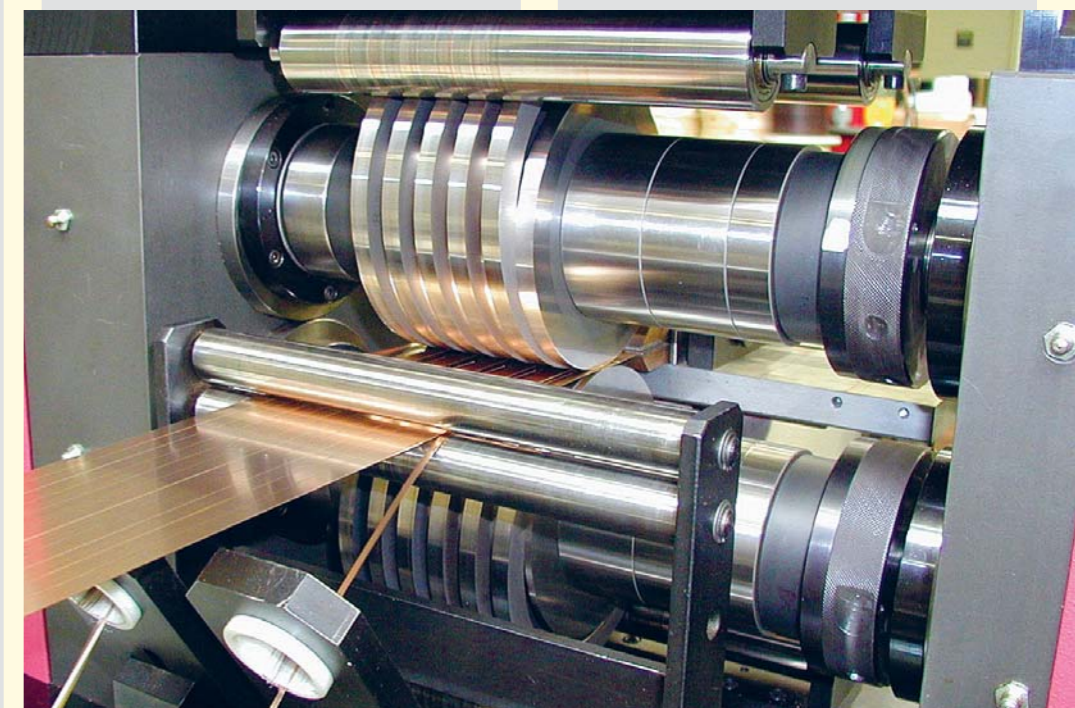

Cesoie Nobs®

Vantaggio grazie al know how e all'esperienza

Dal 1928 diretti verso il futuro

Le cesoie Nobs® rappresentano la nostra fama a scala mondiale e sono un parametro per il futuro.

Nel 1928 abbiamo consegnato la nostra prima cesoia e da allora i nostri ingegneri uniscono know how ed esperienza a nuovi approcci innovativi e ridefiniscono con ogni nuovo impianto gli standard tecnici. Imbattibili per quel che riguarda la qualità e la lunga durata, la nostra vocazione è dedicata al taglio preciso di nastri sottilissimi con larghezze da 0.5 a 1250 mm.

En route vers le futur, depuis 1928

Les têtes de refendage Nobs® bénéficient d'une réputation mondiale et fixent les nouveaux standards de l'avenir. C'est en 1928 que nous avons livré notre première cisaille et, depuis, nos ingénieurs unissent inlassablement compétence, expérience et réalisation d'idées novatrices, afin de redéfinir à chaque commande les nouvelles limites d'une technique parfaite. D'une qualité et d'une longévité inégalées, conçues pour couper avec précision les bandes les plus fines et des largeurs de bandes allant de 0.5 à 1250 mm.

Cisailles Nobs®

En avance grâce à notre savoir-faire et à notre expérience

Refendage avec éjecteurs excentriques en acier
Taglio con anelli espulsori eccentrici in acciaio

< Conçus pour une commande efficiente
< Conçepito per l'ottimale gestione