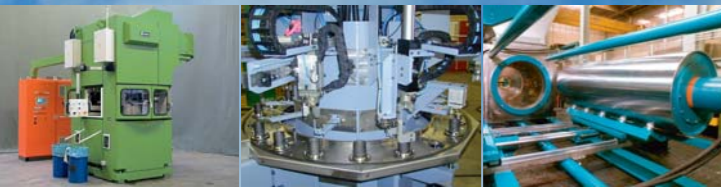

VOTRE PARTENAIRE POUR LIGNES DE REFENDAGE

IL VOSTRO PARTNER PER LINEE DI TAGLIO

MACHINES SPÉCIALES

COSTRUZIONE MACCHINE SPECIALI

NOBAG
Nobs Engineering AG

Glütschbachstrasse 61
3661 Uetendorf
Switzerland
T +41 33 334 56 56
F +41 33 334 56 40
info@nobag.com
www.nobag.com