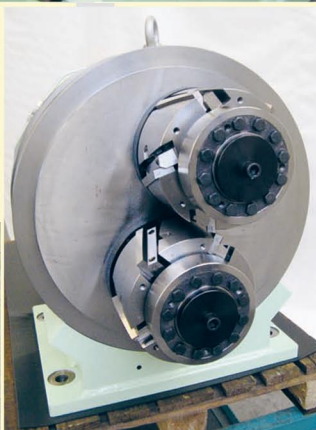

# Hacheur de rives ROTO

Puissant et silencieux - conçu pour les oreilles sensibles

La dernière nouveauté de NOBAG, une bête aux pattes de velours, se distingue par sa conception unique. En puissance et avec souplesse, ROTO hache des bandes et rives avec épaisseur d'un rapport de 1:10, sans réglage ni changement d'outils. Intéressés?

Vue générale, avec introduction de bande

Positionnement réglable des couteaux, entre autres lors des réaffûtages

## Spécifications de la ligne

Épaisseurs à partir de 0,05mm  
Largeurs jusqu'à 50mm  
Vitesses jusqu'à 500m/min  
Tête de coupe Ø 200 et 250mm  
Paires d'outils 5  
Longeurs de coupe 125/157mm

Ensemble pour tête de coupe mobile

ROTO design: Facile à entretenir, disposition volante des têtes de coupe

^ Transmission sans jeu, grâce au jeu réglable sur engrenage  
^ Position d'introduction de bande sélectionnable

Intégration en ligne et maintenance faciles