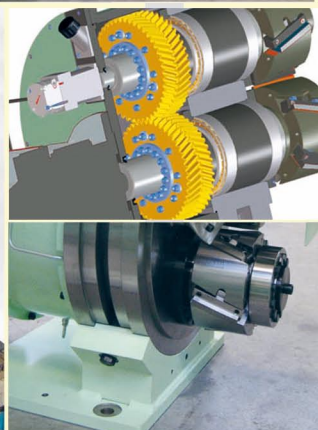

# Hacheur de rives ROTO

Puissant et silencieux - conçu pour les oreilles sensibles

La dernière nouveauté de NOBAG, une bête aux pattes de velours, se distingue par sa conception unique. En puissance et avec souplesse, ROTO hache des bandes et rives avec épaisseur d'un rapport de 1:10, sans réglage ni changement d'outils. Intéressés?

Vue générale, avec introduction de bande

Positionnement réglable des couteaux, entre autres lors des réaffûtages

## Spécifications de la ligne

Épaisseurs à partir de 0,05mm  
Largeurs jusqu'à 50mm  
Vitesses jusqu'à 500m/min  
Tête de coupe Ø 200 et 250mm  
Paires d'outils 5  
Longeurs de coupe 125/157mm

Ensemble pour tête de coupe mobile

ROTO design: Facile à entretenir, disposition volante des têtes de coupe

^ Transmission sans jeu, grâce au jeu réglable sur engrenage  
^ Position d'introduction de bande sélectionnable

Intégration en ligne et maintenance faciles