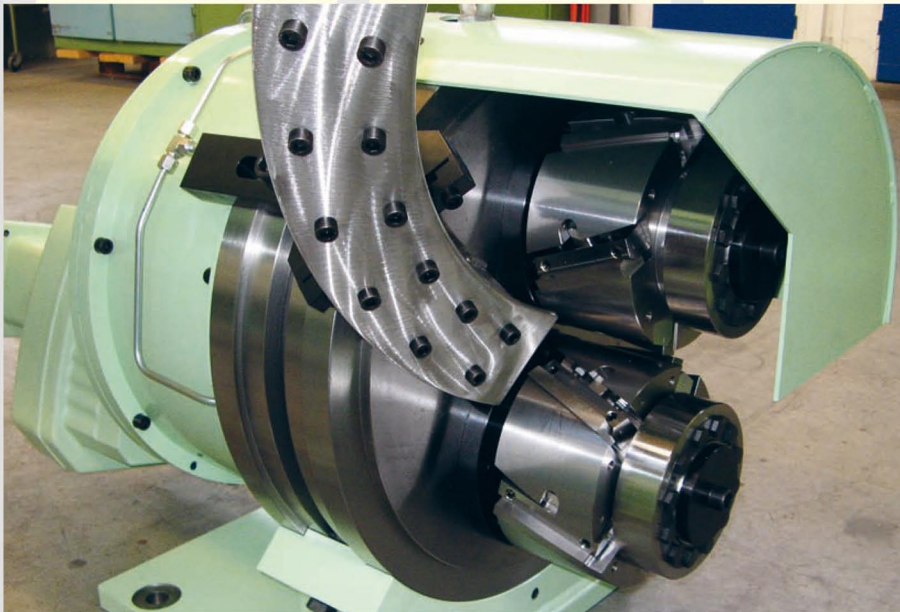

# Hacheur de rives ROTO

Puissant et silencieux - conçu pour les oreilles sensibles

La dernière nouveauté de NOBAG, une bête aux pattes de velours, se distingue par sa conception unique. En puissance et avec souplesse, ROTO hache des bandes et rives avec épaisseur d'un rapport de 1:10, sans réglage ni changement d'outils. Intéressés?

Vue générale, avec introduction de bande

Positionnement réglable des couteaux, entre autres lors des réaffûtages

## Spécifications de la ligne

Épaisseurs à partir de 0,05mm  
Largeurs jusqu'à 50mm  
Vitesses jusqu'à 500m/min  
Tête de coupe Ø 200 et 250mm  
Paires d'outils 5  
Longeurs de coupe 125/157mm

Ensemble pour tête de coupe mobile

ROTO design: Facile à entretenir, disposition volante des têtes de coupe

^ Transmission sans jeu, grâce au jeu réglable sur engrenage  
^ Position d'introduction de bande sélectionnable

Intégration en ligne et maintenance faciles