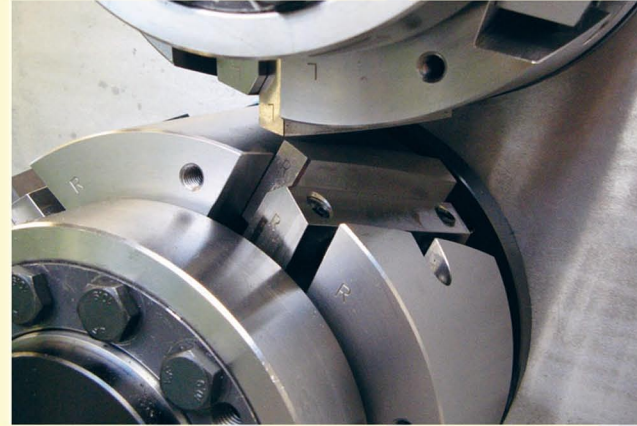

# Hacheur de rives ROTO

Puissant et silencieux - conçu pour les oreilles sensibles

La dernière nouveauté de NOBAG, une bête aux pattes de velours, se distingue par sa conception unique. En puissance et avec souplesse, ROTO hache des bandes et rives avec épaisseur d'un rapport de 1:10, sans réglage ni changement d'outils. Intéressés?

Vue générale, avec introduction de bande

Positionnement réglable des couteaux, entre autres lors des réaffûtages

## Spécifications de la ligne

Épaisseurs à partir de 0,05mm  
Largeurs jusqu'à 50mm  
Vitesses jusqu'à 500m/min  
Tête de coupe Ø 200 et 250mm  
Paires d'outils 5  
Longeurs de coupe 125/157mm

Ensemble pour tête de coupe mobile

ROTO design: Facile à entretenir, disposition volante des têtes de coupe

^ Transmission sans jeu, grâce au jeu réglable sur engrenage  
^ Position d'introduction de bande sélectionnable

Intégration en ligne et maintenance faciles