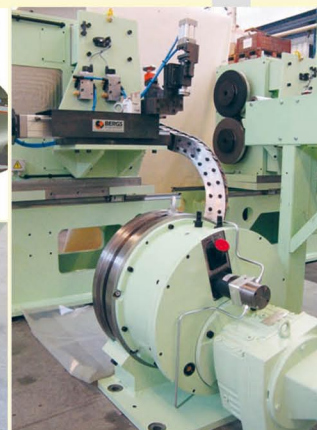

# Hacheur de rives ROTO

Puissant et silencieux - conçu pour les oreilles sensibles

La dernière nouveauté de NOBAG, une bête aux pattes de velours, se distingue par sa conception unique. En puissance et avec souplesse, ROTO hache des bandes et rives avec épaisseur d'un rapport de 1:10, sans réglage ni changement d'outils. Intéressés?

Vue générale, avec introduction de bande

Positionnement réglable des couteaux, entre autres lors des réaffûtages

## Spécifications de la ligne

Épaisseurs à partir de 0,05mm  
Largeurs jusqu'à 50mm  
Vitesses jusqu'à 500m/min  
Tête de coupe Ø 200 et 250mm  
Paires d'outils 5  
Longeurs de coupe 125/157mm

Ensemble pour tête de coupe mobile

ROTO design: Facile à entretenir, disposition volante des têtes de coupe

^ Transmission sans jeu, grâce au jeu réglable sur engrenage  
^ Position d'introduction de bande sélectionnable

Intégration en ligne et maintenance faciles