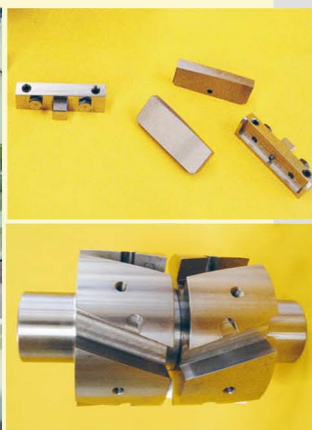

# Hacheur de rives ROTO

Puissant et silencieux - conçu pour les oreilles sensibles

La dernière nouveauté de NOBAG, une bête aux pattes de velours, se distingue par sa conception unique. En puissance et avec souplesse, ROTO hache des bandes et rives avec épaisseur d'un rapport de 1:10, sans réglage ni changement d'outils. Intéressés?

Vue générale, avec introduction de bande

Positionnement réglable des couteaux, entre autres lors des réaffûtages

## Spécifications de la ligne

Épaisseurs à partir de 0,05mm  
Largeurs jusqu'à 50mm  
Vitesses jusqu'à 500m/min  
Tête de coupe Ø 200 et 250mm  
Paires d'outils 5  
Longeurs de coupe 125/157mm

Ensemble pour tête de coupe mobile

ROTO design: Facile à entretenir, disposition volante des têtes de coupe

^ Transmission sans jeu, grâce au jeu réglable sur engrenage  
^ Position d'introduction de bande sélectionnable

Intégration en ligne et maintenance faciles